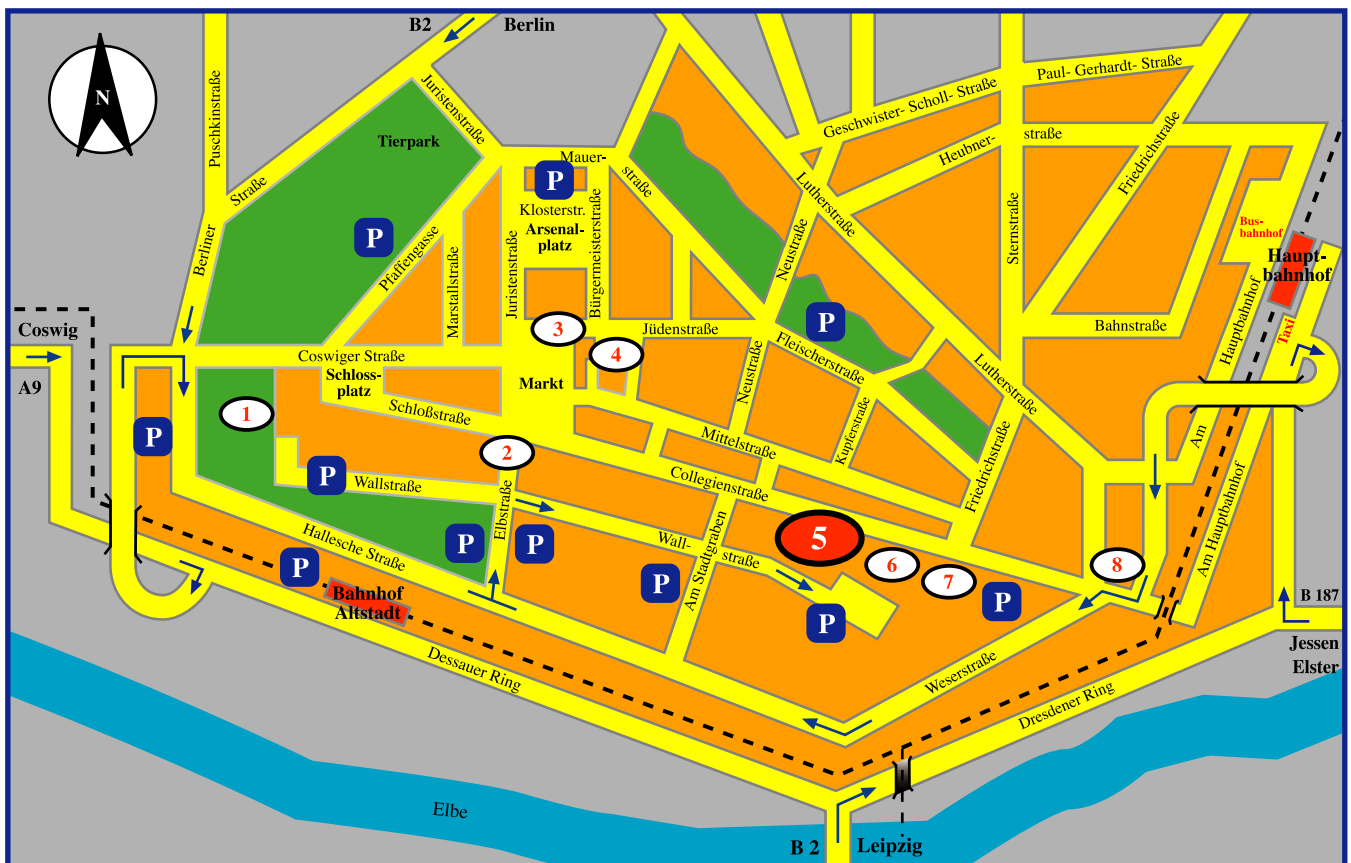

# Anfahrtspläne zur Leucorea nach Wittenberg

## Lage:

Lutherstadt Wittenberg (Innenstadt)

Entfernung zum Flughafen Leipzig/Halle: 70 Kilometer

Entfernung Berlin: 100 Kilometer

Entfernung zum Hauptbahnhof Lutherstadt Wittenberg (auch Busbahnhof): rund ein Kilometer

Entfernung zur nächsten Bushaltestelle: 400 Meter

Parkplätze: 35 eigene auf dem Hof; Großparkplatz nebenan