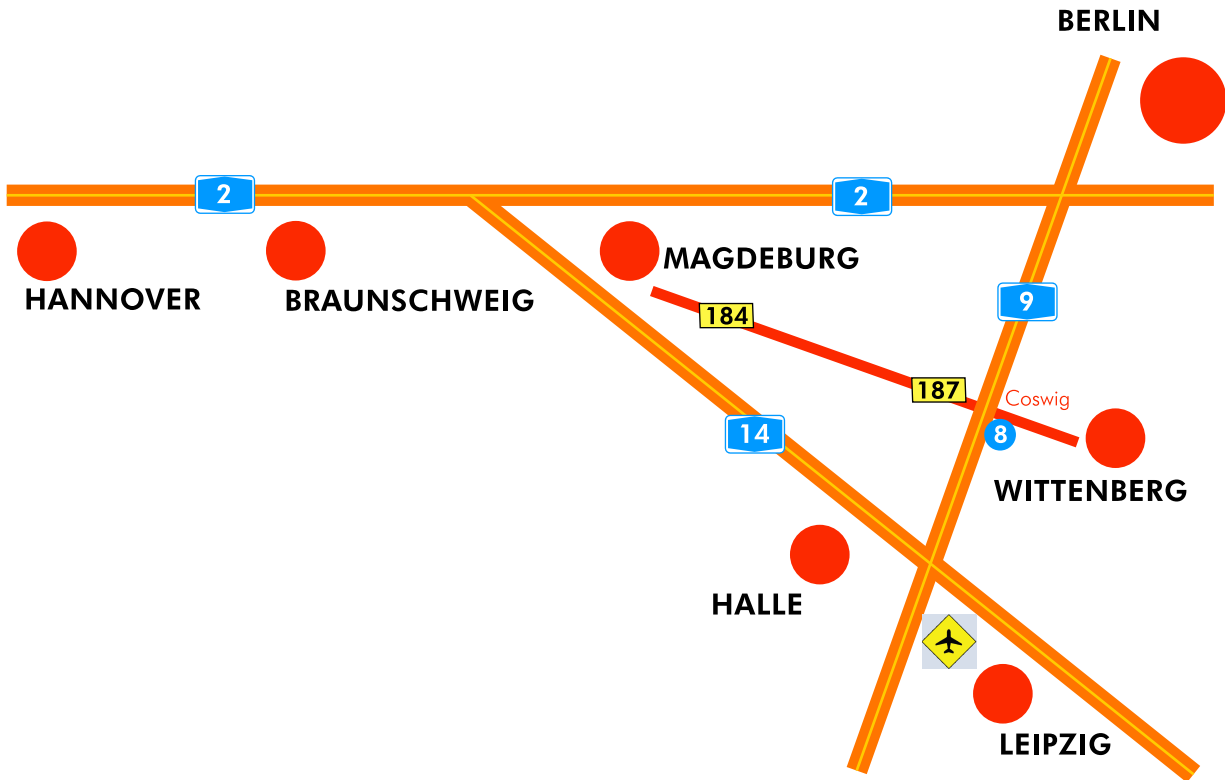

# Anfahrtspläne zur Leucorea nach Wittenberg

## Lage:

Lutherstadt Wittenberg (Innenstadt)

Entfernung zum Flughafen Leipzig/Halle: 70 Kilometer

Entfernung Berlin: 100 Kilometer

Entfernung zum Hauptbahnhof Lutherstadt Wittenberg (auch Busbahnhof): rund ein Kilometer

Entfernung zur nächsten Bushaltestelle: 400 Meter

Parkplätze: 35 eigene auf dem Hof; Großparkplatz nebenan